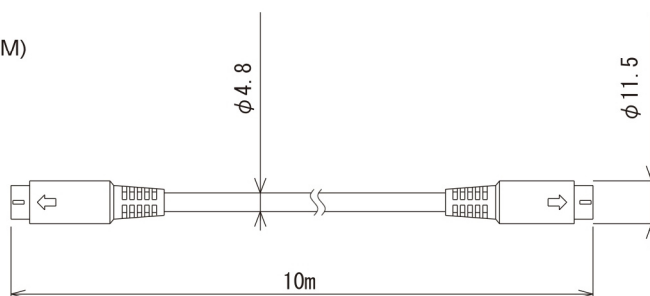

## 用途・特徴

デジタルリモコン (SS-3001-DRC) と  
セントラルユニット (SS-3001-CU) を  
接続するケーブルです。

## 型式・価格

品名	型式	仕様	標準価格
リモコンケーブル	◎5P-10M	10m 専用コネクタ付	オープン
	△5P-20M	20m 専用コネクタ付	オープン

◎: 標準在庫品 ○: 準在庫品 △: 受注生産

## 仕様

材質・色	耐熱PVC AWG26×5C (シールド付) アイボリー
質量	10m 350g
適合機種	デジタルリモコン: SS-3001-DRC、 セントラルユニット: SS-3001-CU

## 外形寸法図

□ リモコンケーブル (5P-10M)

1. 赤
2. 緑
3. 黄
4. 黒
5. 白

金具

総体シールド