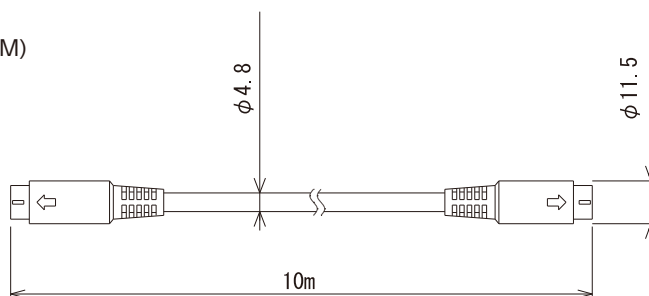

用途・特徴

デジタルリモコン (SS-3001-DRC) と
セントラルユニット (SS-3001-CU) を
接続するケーブルです。

型式・価格

品名	型式	仕様	標準価格
リモコンケーブル	◎5P-10M	10m 専用コネクタ付	6,000 円
	△5P-20M	20m 専用コネクタ付	14,000 円

◎: 標準在庫品 ○: 準在庫品 △: 受注生産

仕様

材質・色	耐熱 PVC AWG26×5C (シールド付) アイボリー
質量	10m 350g
適合機種	デジタルリモコン: SS-3001-DRC、 セントラルユニット: SS-3001-CU

外形寸法図

□ リモコンケーブル (5P-10M)

1. 赤
2. 緑
3. 黄
4. 黒
5. 白

金具
総体シールド